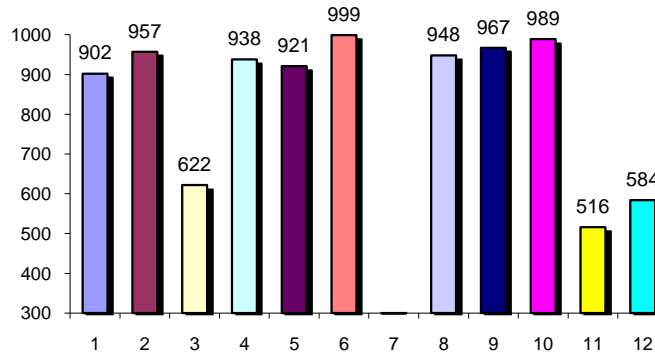

# Schützenkreis Meppen Rundenwettkämpfe Luftpistole "Offene Klasse"

20.03.2011

Ld.Nr.	Gesamt	Schnitt	Verein	Haren	Rühlerfeld	Geeste	Haselünne	Wesuwe/ Siedl.	Lehrte	Haselünne	Wesuwe/ Siedl.	Rühlerfeld	Geeste	Haren	Lehrte
1.	12485	1040,42	Wesuwe/Siedlung	1034	1049	1068	1041	1037	1055	1021	1036	1047	1035	1033	1029
2.	12231	1019,25	Rühlerfeld	1023	1029	1043	1015	1022	1012	1017	972	1015	1031	1027	1025
3.	12217	1018,08	Haren	1007	1015	1017	1009	1017	1019	1006	1022	1046	1028	1009	1022
4.	10752	896,00	Lehrte	997	1008	993	1007	1005	1017	1004	1004	682	681	678	676
5.	10494	874,50	Haselünne III	1001	959	971	973	981	961	1035	645	991	642	319	1016
6.	9642	803,50	Geeste	902	957	622	938	921	999	299	948	967	989	516	584

Mannschaft Wesuwe/Siedlung

Mannschaft Haren

Mannschaft Rühlerfeld

Mannschaft Lehrte

Mannschaft Geeste

Mannschaft Haselünne