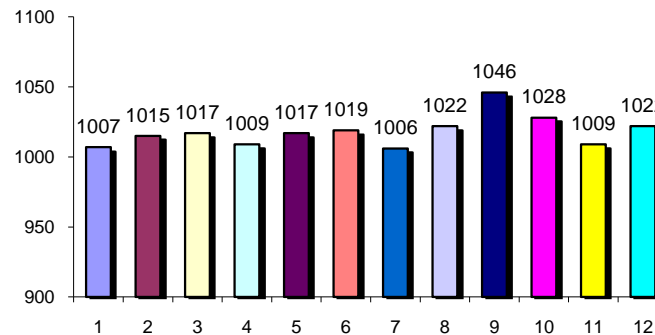

Mannschaft Haren