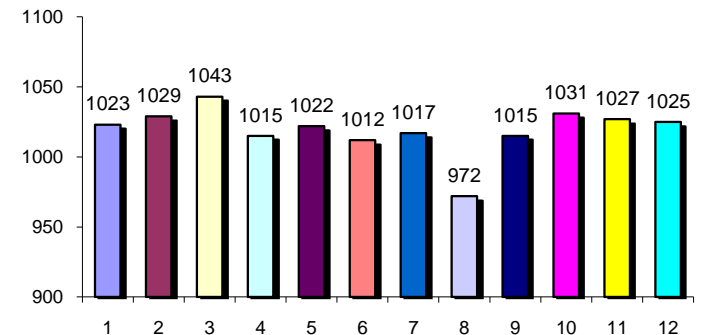

Mannschaft Rühlerfeld