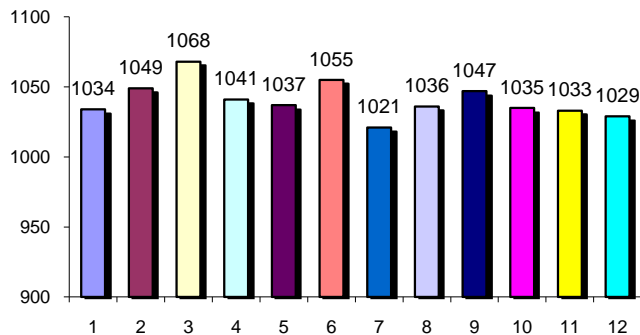

Schützenkreis Meppen Rundenwettkämpfe Luftpistole "Offene Klasse"

20.03.2011

Ld.Nr.	Gesamt	Schnitt	Verein	Haren	Rühlerfeld	Geeste	Haselünne	Wesuwe/ Siedl.	Lehrte	Haselünne	Wesuwe/ Siedl.	Rühlerfeld	Geeste	Haren	Lehrte
1.	12485	1040,42	Wesuwe/Siedlung	1034	1049	1068	1041	1037	1055	1021	1036	1047	1035	1033	1029
2.	12231	1019,25	Rühlerfeld	1023	1029	1043	1015	1022	1012	1017	972	1015	1031	1027	1025
3.	12217	1018,08	Haren	1007	1015	1017	1009	1017	1019	1006	1022	1046	1028	1009	1022
4.	10752	896,00	Lehrte	997	1008	993	1007	1005	1017	1004	1004	682	681	678	676
5.	10494	874,50	Haselünne III	1001	959	971	973	981	961	1035	645	991	642	319	1016
6.	9642	803,50	Geeste	902	957	622	938	921	999	299	948	967	989	516	584

Mannschaft Wesuwe/Siedlung