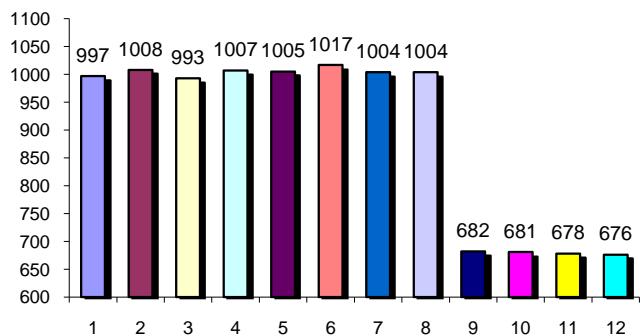

# Schützenkreis Meppen Rundenwettkämpfe Luftpistole "Offene Klasse"

20.03.2011

Ld.Nr.	Gesamt	Schnitt	Verein	Haren	Rühlerfeld	Geeste	Haselünne	Wesuwe/ Siedl.	Lehrte	Haselünne	Wesuwe/ Siedl.	Rühlerfeld	Geeste	Haren	Lehrte
1.	12485	1040,42	Wesuwe/Siedlung	1034	1049	1068	1041	1037	1055	1021	1036	1047	1035	1033	1029
2.	12231	1019,25	Rühlerfeld	1023	1029	1043	1015	1022	1012	1017	972	1015	1031	1027	1025
3.	12217	1018,08	Haren	1007	1015	1017	1009	1017	1019	1006	1022	1046	1028	1009	1022
4.	10752	896,00	Lehrte	997	1008	993	1007	1005	1017	1004	1004	682	681	678	676
5.	10494	874,50	Haselünne III	1001	959	971	973	981	961	1035	645	991	642	319	1016
6.	9642	803,50	Geeste	902	957	622	938	921	999	299	948	967	989	516	584

Mannschaft Wesuwe/Siedlung

Mannschaft Haren

Mannschaft Rühlerfeld

Mannschaft Lehrte

Mannschaft Geeste

Mannschaft Haselünne